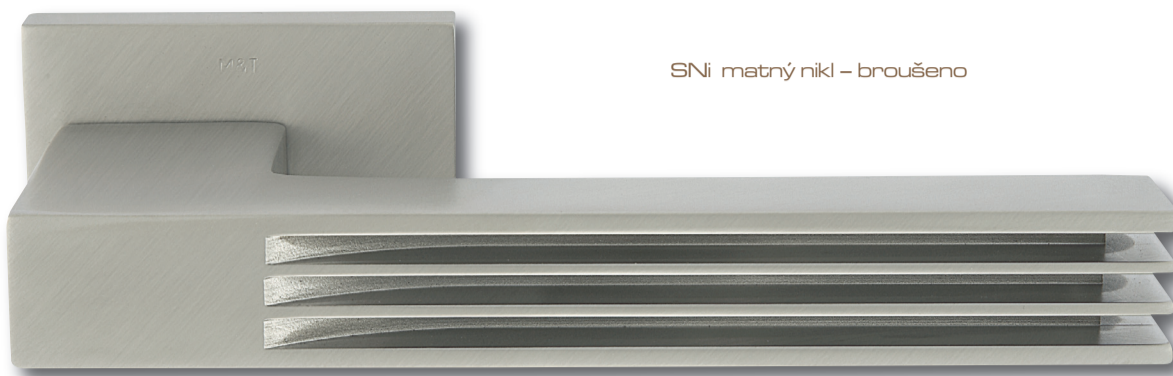

M&T

design 2009

MAYA

3190 Kč

SNi matný nikel – broušeno

design: Roman Ulich

3790 Kč

TiN-C titan chrom mat

3990 Kč

TiN-B titan braun mat

TORO

2990 Kč

SNi matný nikel – broušeno

design: Roman Ulich

uvedené ceny bez DPH

TiN-C titan chrom mat

3590 Kč

TiN-B titan braun mat

3790 Kč

SNi matný niki - broušeno

TUKAN

2990 Kč

design: Roman Ulich

TiN-C titan chrom mat