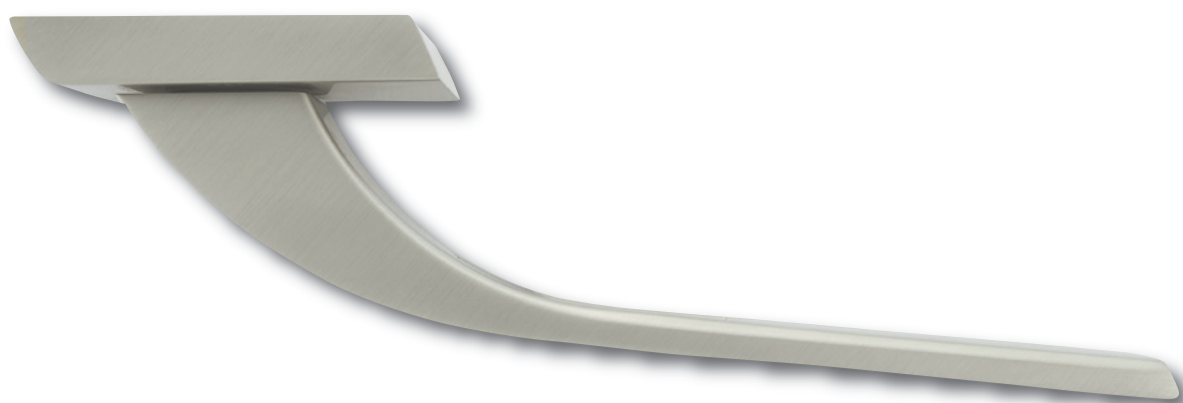

M&T

design 2009

MAYA

3190 Kč

SNi matný nikel – broušeno

design: Roman Ulich

3790 Kč

TiN-C titan chrom mat

3990 Kč

TiN-B titan braun mat

TORO

2990 Kč

SNi matný nikel – broušeno

design: Roman Ulich

uvedené ceny bez DPH

TiN-C titan chrom mat

3590 Kč

TiN-B titan braun mat

3790 Kč

SNi matný niki - broušeno

TUKAN

2990 Kč

design: Roman Ulich

TiN-C titan chrom mat