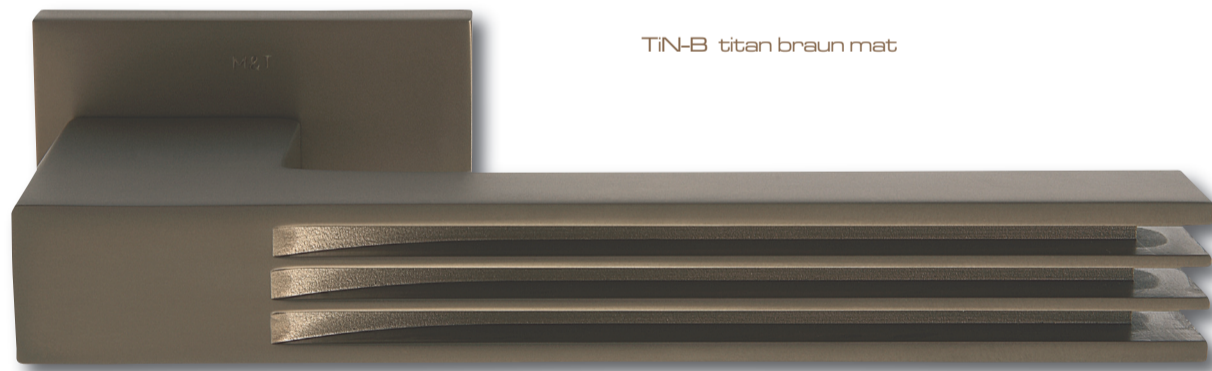

M&T

design 2009

MAYA

3190 Kč

SNi matný nikel – broušeno

design: Roman Ulich

3790 Kč

TiN-C titan chrom mat

3990 Kč

TiN-B titan braun mat

TORO

2990 Kč

SNi matný nikel – broušeno

design: Roman Ulich

uvedené ceny bez DPH

TiN-C titan chrom mat

3590 Kč

TiN-B titan braun mat

3790 Kč

SNi matný niki - broušeno

TUKAN

2990 Kč

design: Roman Ulich

TiN-C titan chrom mat