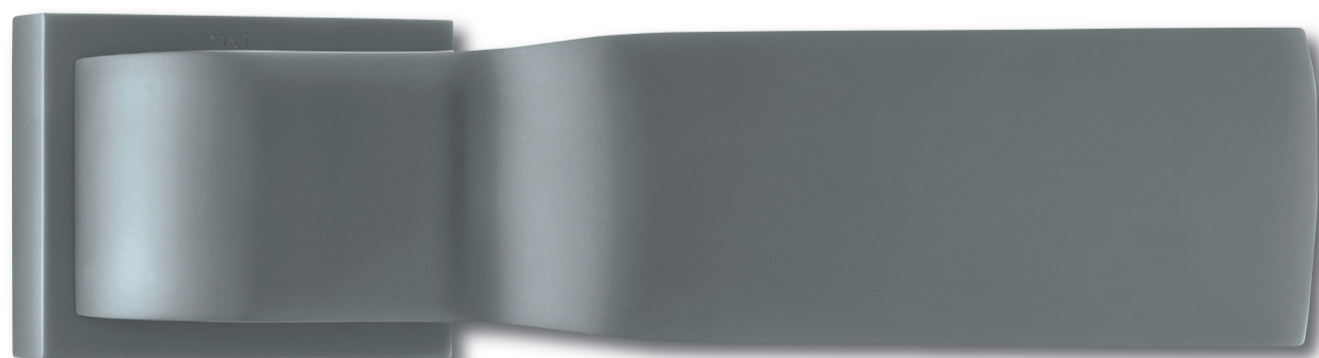

TiN-C titan chrom mat

3790 Kč