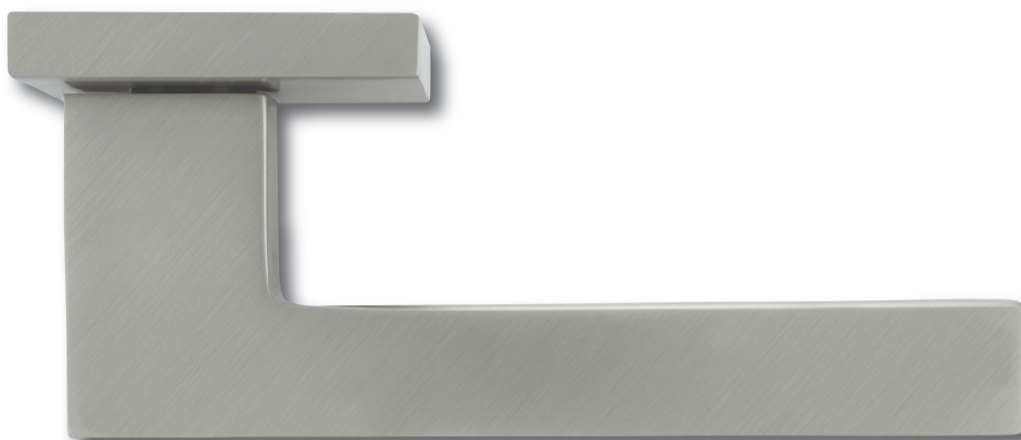

M&T

design 2009

MAYA

3190 Kč

SNi matný nikel – broušeno

design: Roman Ulich

3790 Kč

TiN-C titan chrom mat

3990 Kč

TiN-B titan braun mat

TORO

2990 Kč

SNi matný nikel – broušeno

design: Roman Ulich

uvedené ceny bez DPH

TiN-C titan chrom mat

3590 Kč

TiN-B titan braun mat

3790 Kč

SNi matný niki - broušeno

TUKAN

2990 Kč

design: Roman Ulich

TiN-C titan chrom mat