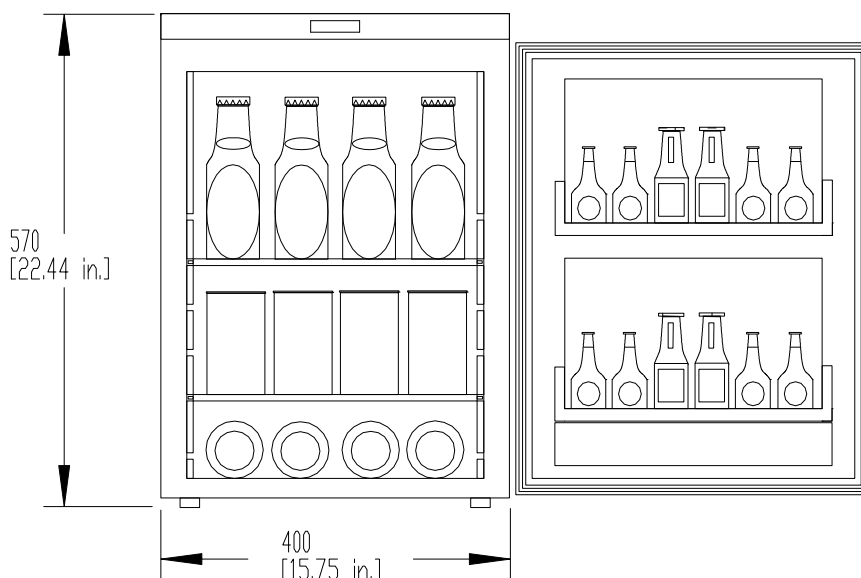

### DIMENSIONS AND TECHNICAL DATA

Width : 400 mm (15,75 inch) - High : 570 mm (22,44 inch) - Depth : 485 mm (19,09 inch)

#### 1 - TOP SHELF

4 references (available)  
4 x 2 bottles or aluminium cans ( 8 items)  
Dimensions maxi :  
High : 185 mm (7,28 inch)  
Diameter : 68 mm ( 2,68 inch)

#### 2 - BOTTOM SHELF

4 references (available)  
4 x 2 bottles or aluminium cans ( 8 items)  
Dimensions maxi :  
High : 125 mm (4,92 inch)  
Diameter : 68 mm (2,68 inch)

#### 3 - LAID DOWN BOTTLES

4 references (available)  
Dimensions maxi :  
High : 1 x 265 mm (10,04 inch)  
& 3 x 245 mm (9,65 inch)  
Diameter : 70 mm (2,76 inch)