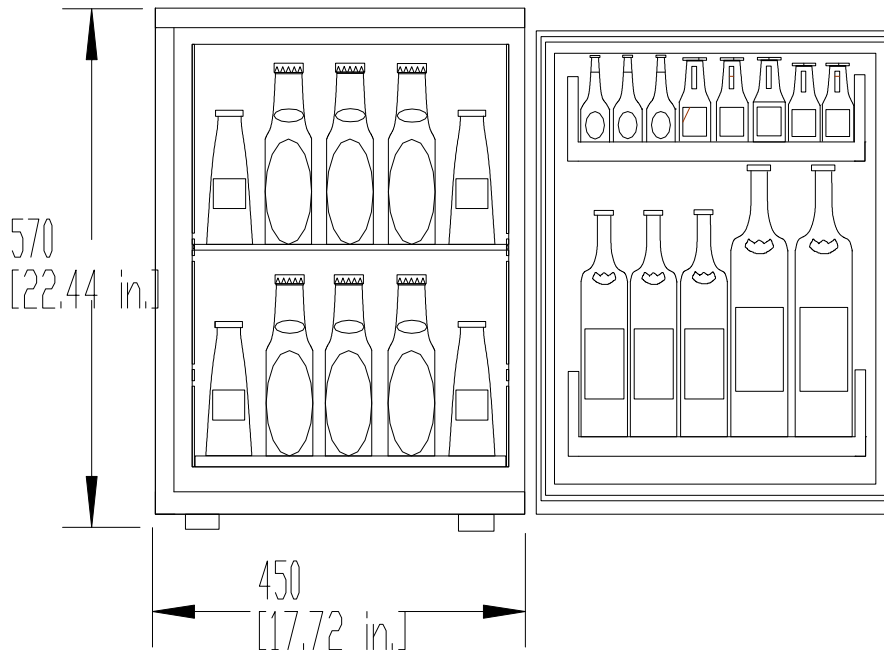

## DIMENSIONS AND TECHNICAL DATA

Width : 450 mm (17,72 inch) - High : 570 mm (22,44 inch) - Depth : 485 mm (19,09 inch)

### 1 - TOP SHELF

5 references (available)  
5 x 2 bottles or aluminium cans ( 10 items)  
Dimensions maxi :  
High : 185 mm (7,28 inch)  
Diameter : 68 mm (2,68 inch)

### 2 - BOTTOM SHELF

5 references (available)  
5 x 2 bottles or aluminium cans ( 10 items)  
Dimensions maxi :  
High : 185 mm (7,28 inch)  
Diameter : 68 mm (2,68 inch)

### 4 - BOTTOM DOOR BALCONY

5 references (available)  
5 bottles  
Dimensions maxi :  
High : 280 mm (11,02 inch)  
Diameter : 70 mm (2,76 inch)

**VOLTAGE : 110 - 240 VAC (50/60 HZ)**  
**CAPACITY: 55 LITERS**