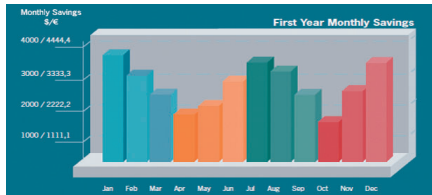

Entry Systems, s.r.o.

U Třešňovky 1795/2, 182 00 Praha 8

Mobil: +420/777 741 978

Tel.: +420/286 840 726

E-mail: onity@entrystems.cz