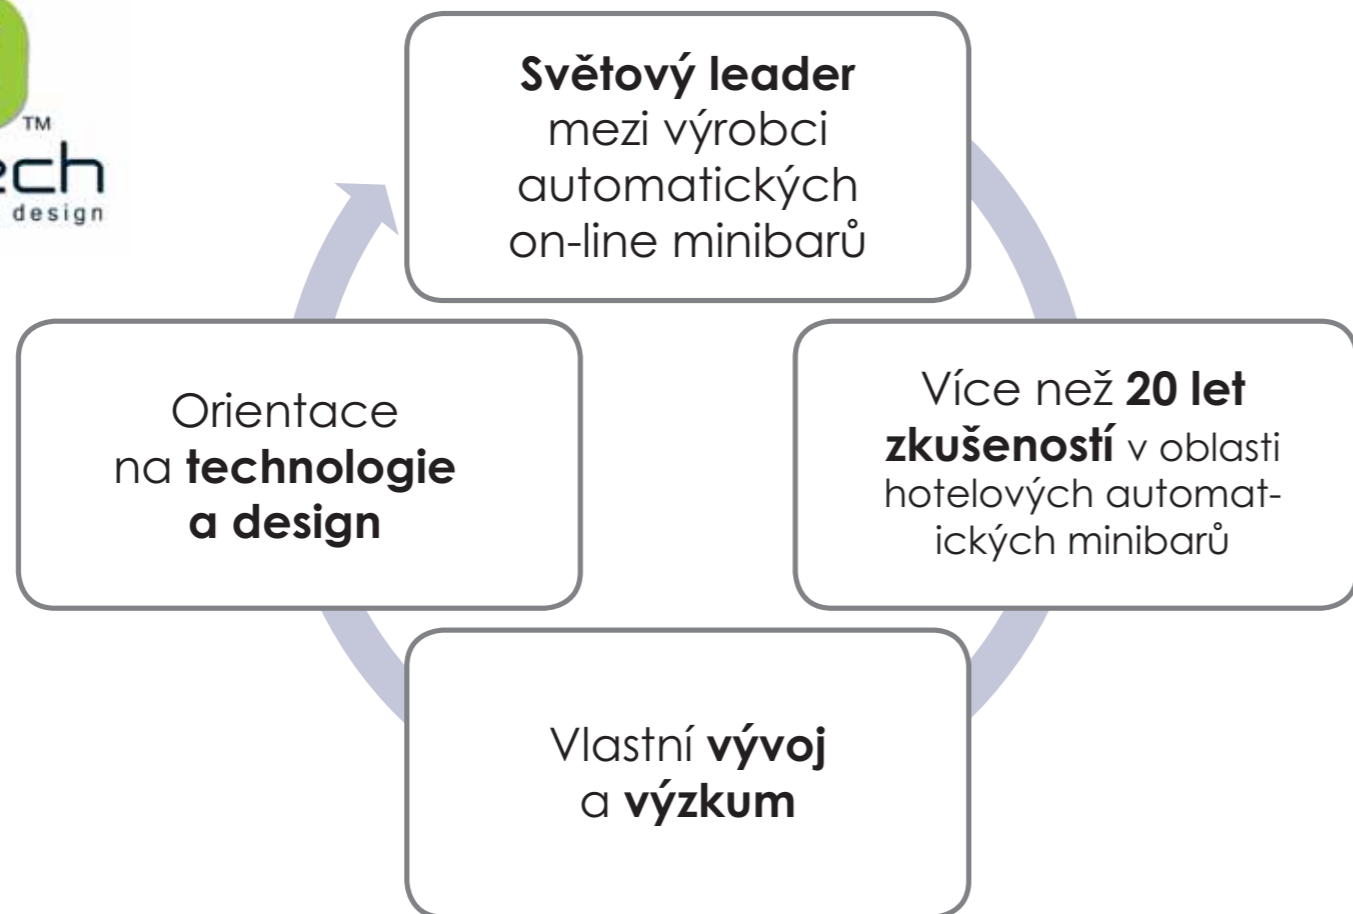

Entry Systems získala v roce 2008 výhradní zastoupení (Česká a Slovenská republika) světové značky BARTECH, výrobce automatických on-line hotelových minibarů.

BARTECH - automatické on-line minibary - skutečné řešení provozu Vašich minibarů

Bartech systém automaticky účtuje hosty spotřebované zboží z minibarů včetně informací o všech ostatních použitích minibarů do PMS.

- snížení ztrátovosti provozu minibarů až na 2%
- eliminace sporných situací v okamžiku vyúčtování hosta
- dramatické snížení mzdových nákladů - 1 zaměstnanec obslouží až 400 minibarů
- zvýšení prodeje zboží z minibarů
- optimální kvalita servisní podpory
- značné úspory energie díky možnosti optimalizace spotřeby
- eliminace zbytečného rušení hostů obsluhou minibarů
- kompresorová i absorpční technologie

Způsoby on-line propojení

- počítačová síť - ethernet
- televizní rozvod - koaxial
- telefonní rozvod - dvoulinka
- bezdrátová technologie Wi-Fi
- bezdrátová technologie "ZigBee"

Základní fakta o společnosti BARTECH