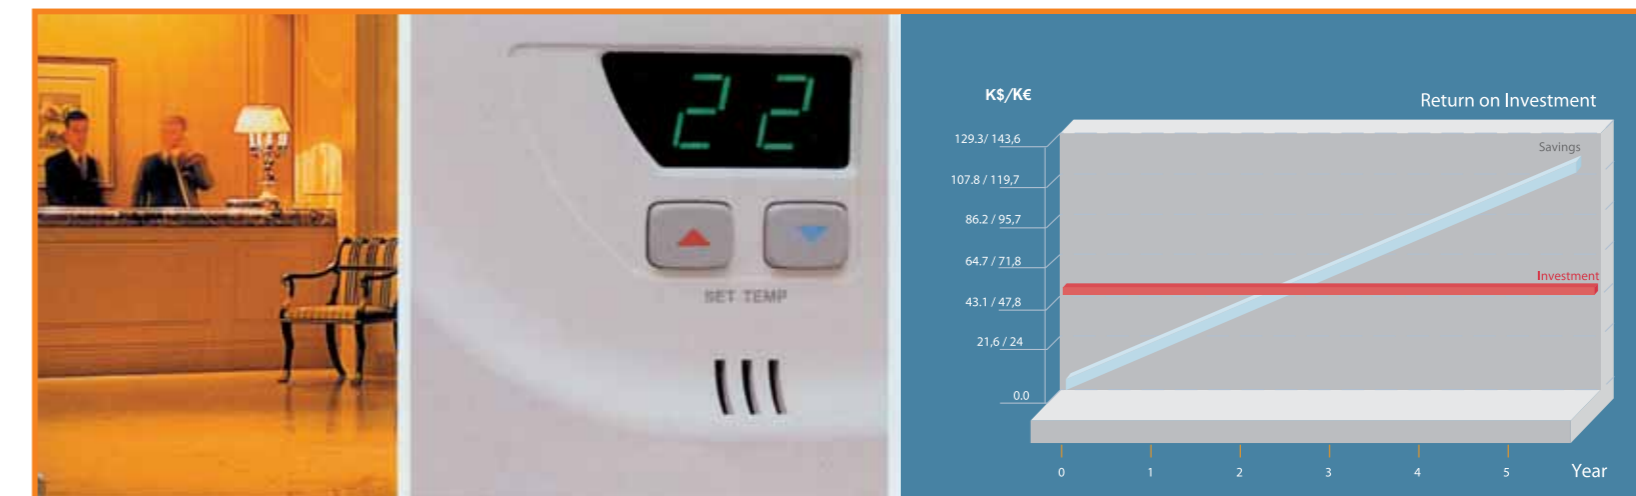

duální motorický editor
- editace karet

windistributor

Přenosný programátor

Základní spořiče energie

- spínání elektrických spotřebičů vložení karty mechanicky
- zpoždění odpojení elektrické energie po vyjmutí karty