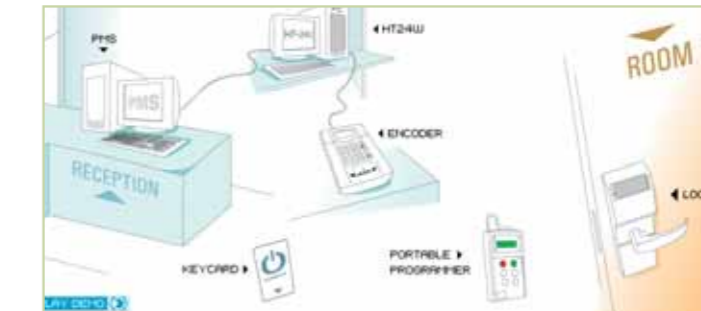

System Onity HT 24 - magnetické karty

- oblíbený systém hoteliérů
- manuální, nebo motorický editor karet
- ovládání řídicím software Onity, nebo z PMS
- možnost propojení s rezervačním a restauračním software
- médium: Magnetická LoCo, nebo HiCo karta

Přednosti systému: nízké vstupní investice i provozní náklady, vysoká spolehlivost, bezpečnost a dlouhá životnost

Systemové vybavení Onity HT24