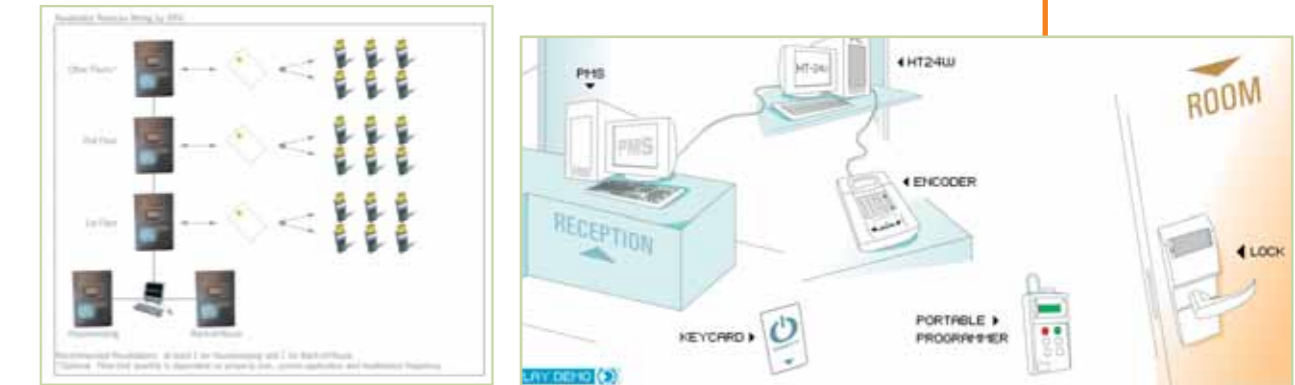

Systém Onity HT28 smart - magnetické i čipové karty

- duální technologie pro čtení mag. a čipových karet zároveň!
- možnost použití on-line revalidátoru, neboli oživovače personálních karet
- možnost propojit s rezervačním a restauračním software
- médium: Magnetická LoCo i HiCo karta a čipová (smart) karta s paměťovou kapacitou

Přednosti systému: automatický přenos dat mezi řídicím software a čtecími jednotkami, nízké provozní náklady, maximální bezpečnost, spolehlivost, dlouhá životnost a dokonalá kontrola pohybu personálu díky revalidátoru

Systémové vybavení Onity HT28 smart