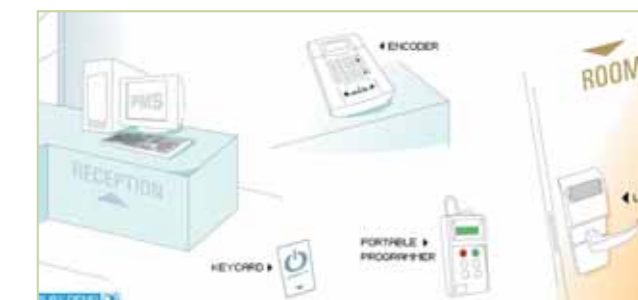

System Onity HT 24 - magnetické karty

- oblíbený systém hoteliérů
- manuální, nebo motorický editor karet
- ovládání řídicím software Onity, nebo z PMS
- možnost propojení s rezervačním a restauračním software
- médium: Magnetická LoCo, nebo HiCo karta